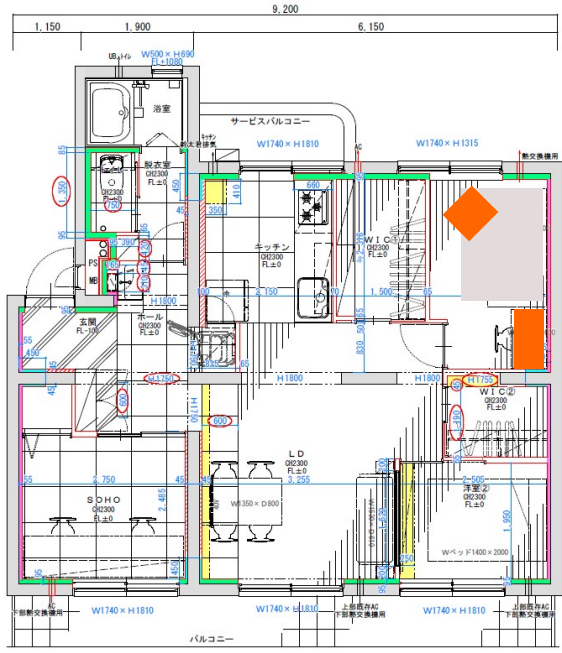

Workation House
インテリアプラン

Lounge Chair
w680 d750 h750
Ash + Paper Code

Floor Lamp
H1400

Rug
1400*000

Desk
w1000 d400 h720
OAK

Stool
w450 d450 h500
Beech