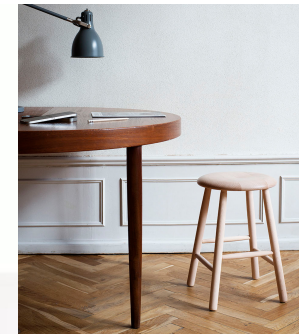

Workation House
インテリアプラン

Lounge Chair
w680 d750 h750
Ash + Paper Code

Floor Lamp
H1400

Rug
1400*000

Desk
w1000 d400 h720
OAK

Stool
w450 d450 h500
Beech