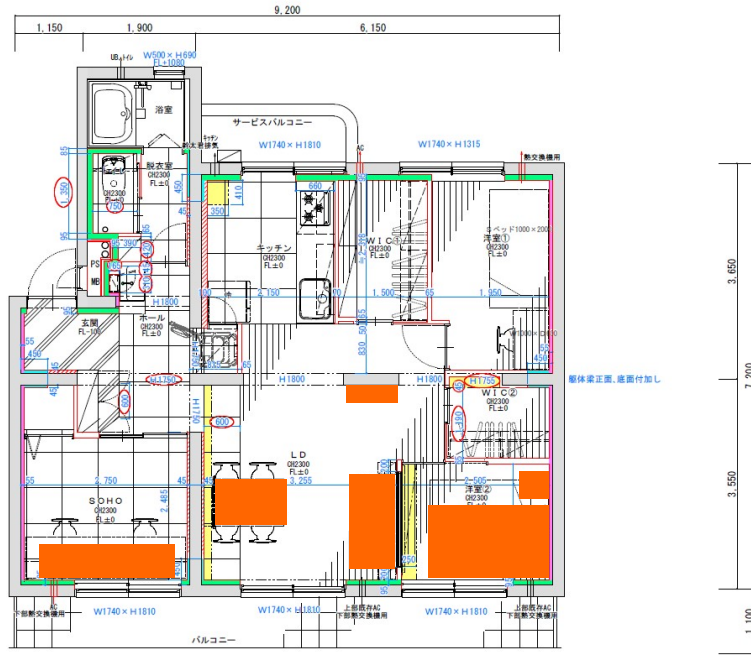

Workation House  
インテリアプラン

Dining Table  
w1350 d750 h700  
WN

Dining Chair  
w480 d530 h780  
OAK BK

2.5P Sofa  
w1600 d780 h750  
WN + Leather

Console Table  
w900 d310 h800  
Steel + Concrete

Desk Lamp  
BK